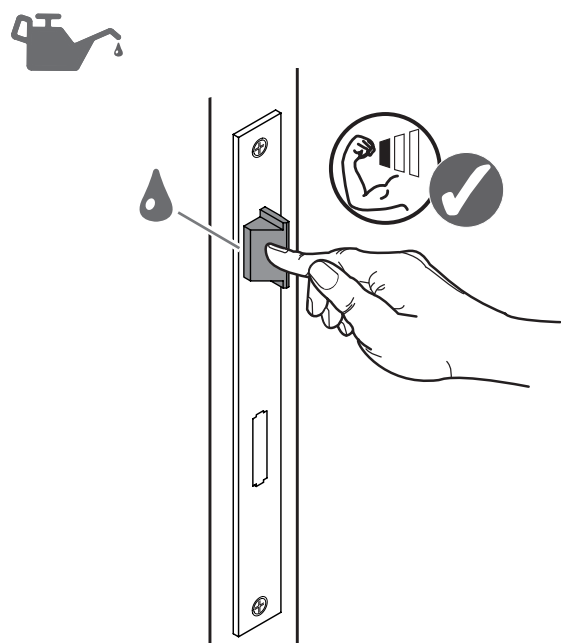

GEZE ActiveStop

160668-02

www.activestop.geze.com

EN 1670

45 kg

1

2

3