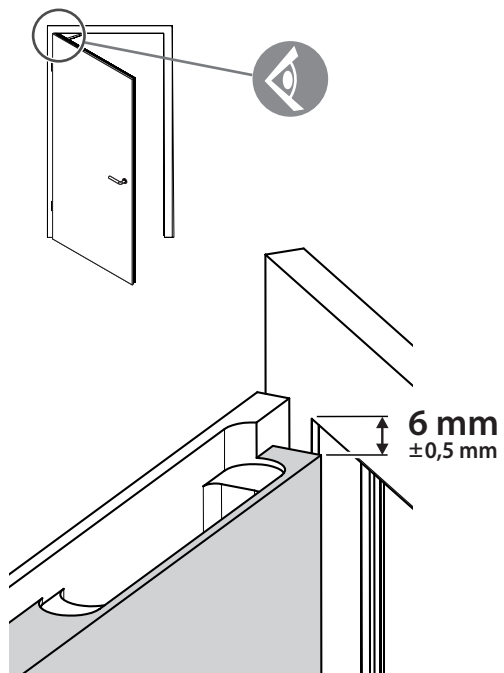

GEZE ActiveStop

160668-02

www.activestop.geze.com

EN 1670

45 kg

1

2

3