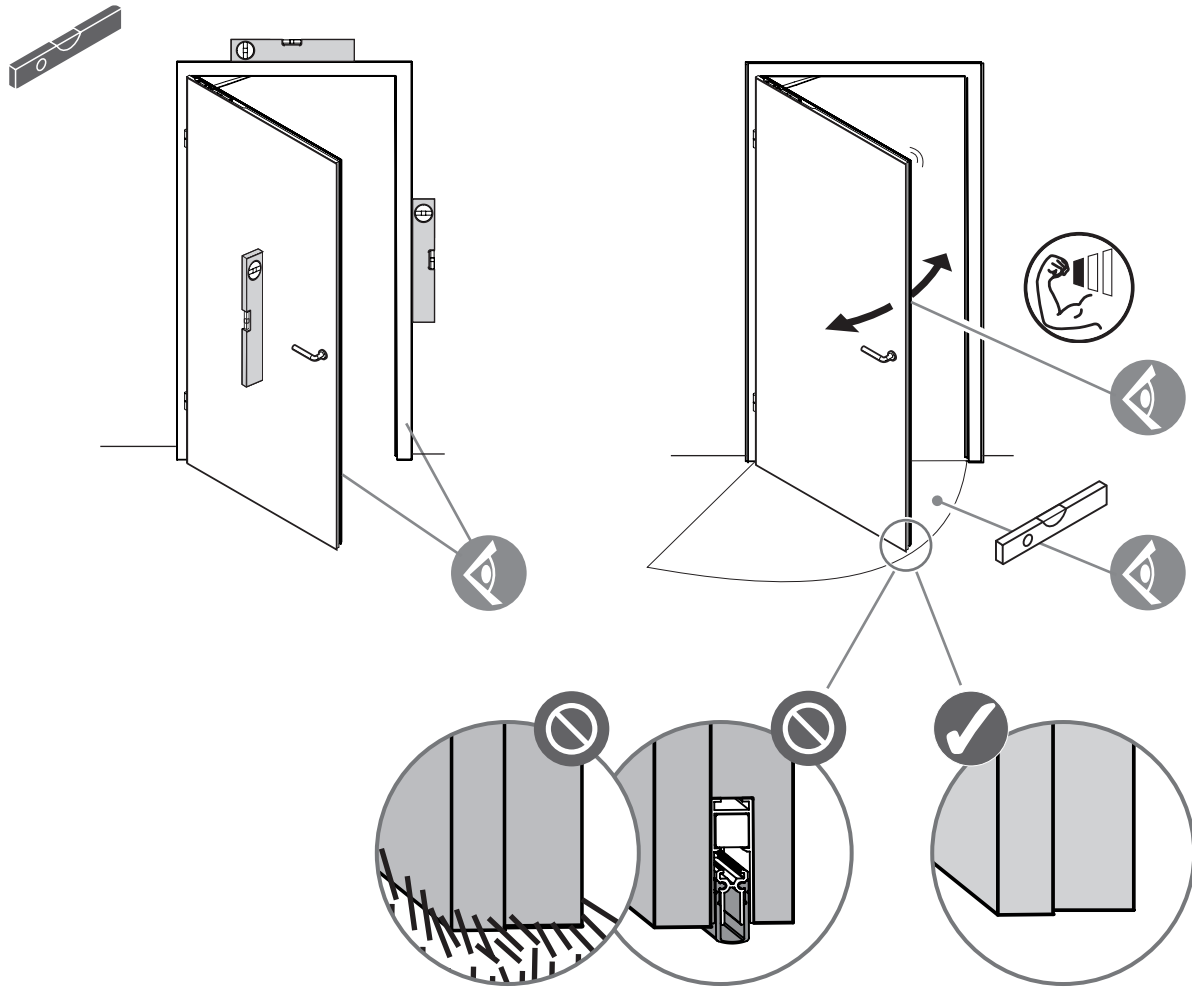

GEZE ActiveStop

160668-02

www.activestop.geze.com

EN 1670

45 kg

1

2

3