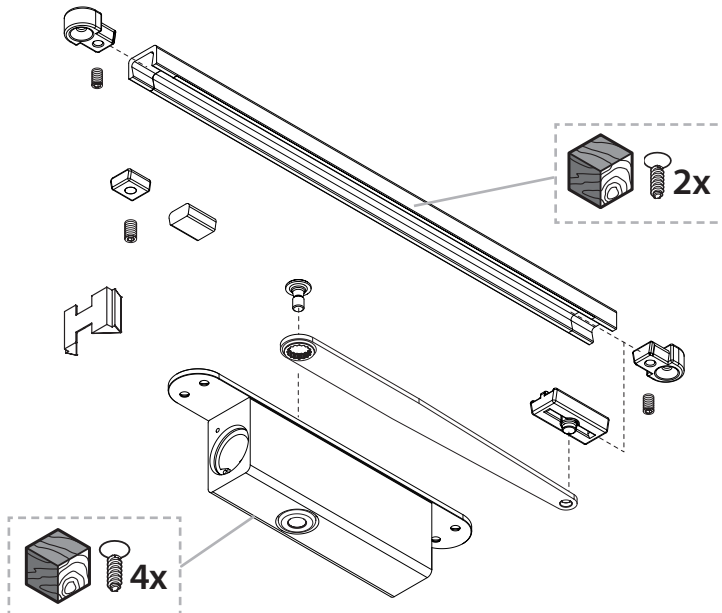

GEZE ActiveStop

160668-02

www.activestop.geze.com

EN 1670

45 kg

1

2

3