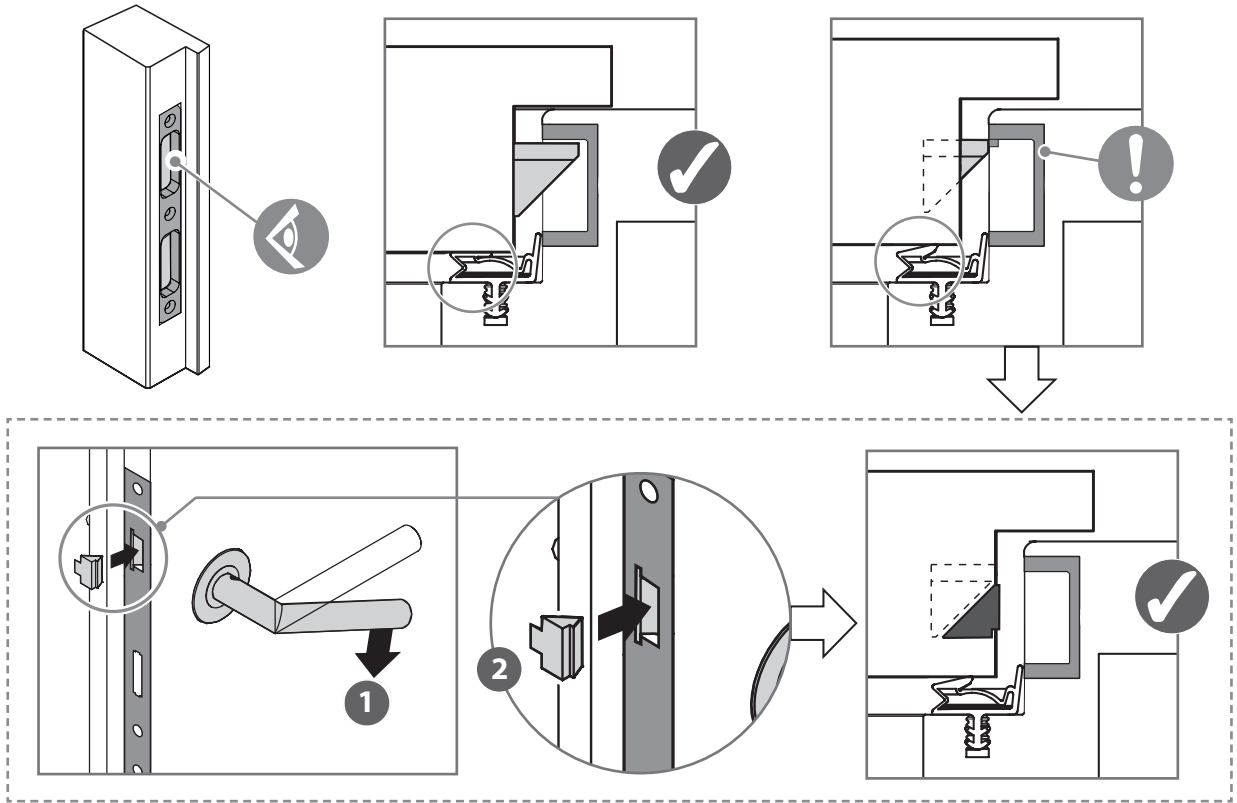

4

5

3 mm
4 mm

9-11 Nm

9-11 Nm